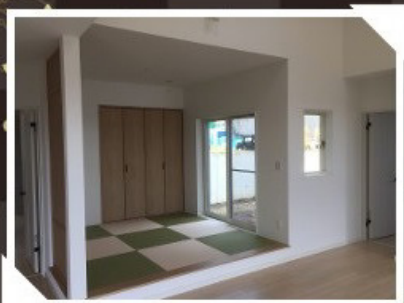

完成見学会開催

お施主様のご厚意により、1日限りの特別公開!!

1/20 sat 10:00~16:00

勾配天井を活かした光の演出と風を取り入れる設計。
リビングを中心に家族のプライベートをも配慮した
お施主様こだわりの平屋をぜひご覧ください。

会場：京都郡苅田町大字尾倉 のぞみヶ丘団地内

光と風の家

スマートホーム株式会社