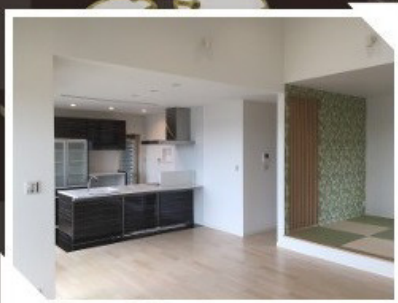

完成見学会開催

お施主様のご厚意により、1日限りの特別公開!!

1/20 sat 10:00~16:00

勾配天井を活かした光の演出と風を取り入れる設計。
リビングを中心に家族のプライベートをも配慮した
お施主様こだわりの平屋をぜひご覧ください。

会場：京都郡苅田町大字尾倉 のぞみヶ丘団地内

光と風の家

スマートホーム株式会社